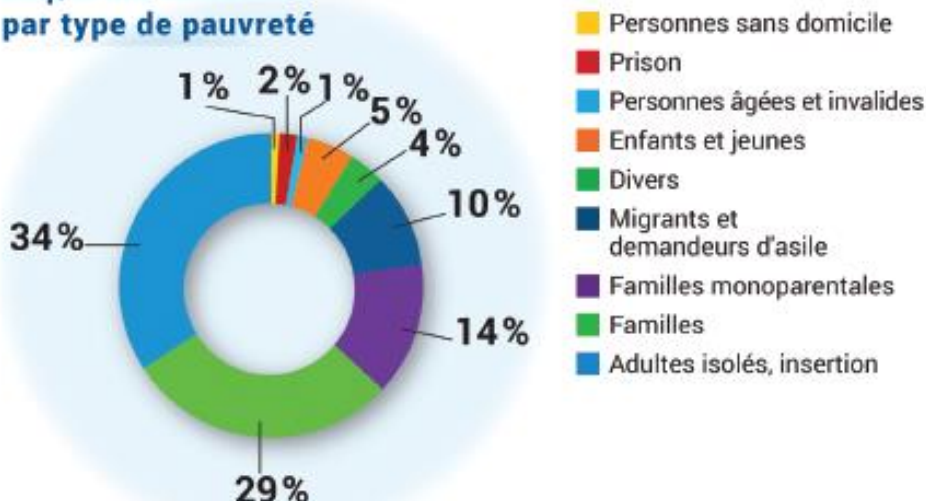

# Un budget en progression

## Emploi des ressources par type de pauvreté

**L**e budget 2014 de 3 579 000 euros a progressé de 7 % notamment grâce à un soutien croissant des donateurs. Les produits ont augmenté de 241 000 euros entre 2013 et 2014. Les dons, legs et assurances vie constituent nos principales sources de financement (72 %). Grâce à nos partenariats avec les collectivités locales et territoriales, les subventions ont progressé (soit 11 % des produits). Ces chiffres ne doivent pas faire oublier la force de Caritas Alsace qui réside dans la valeur du bénévolat, ainsi que le temps alloué par les coopérateurs de la pastorale et le mécénat de compétence Orange. Par ailleurs, les aliments livrés par les banques alimentaires représentent 1,8 million d'euros d'aide directe aux personnes.

69 % du budget sont consacrés à l'aide apportée aux 11 532 situations de pauvreté rencontrées en 2014 (voir rapport d'activité 2014, en téléchargement sur internet).

Les frais de fonctionnement restent constants (moins de 10 % des emplois). Des économies importantes ont été réalisées, notamment sur les