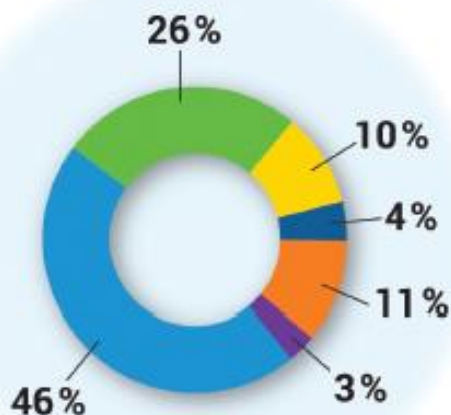

Origine des ressources

- Legs et produits exceptionnels
- Participation de soutien et d'activité
- Ressources annexes
- Subventions
- Appels aux réserves
- Dons

achats de denrées alimentaires, grâce à l'amélioration du partenariat avec les Banques alimentaires (115 000 euros). 161 000 euros de provision ont pu être constitués en prévision de travaux (permanences d'accueil de Strasbourg et Mulhouse...) et pour abonder les fonds dédiés mis en réserve (118 500 euros). ■